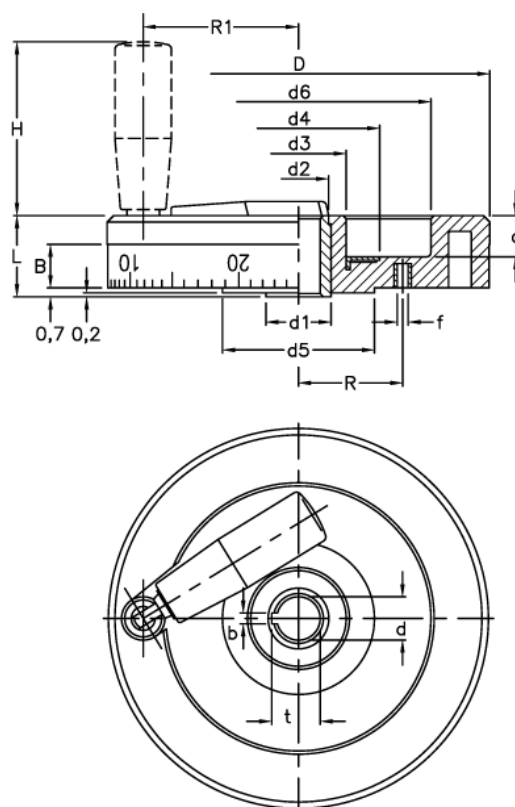

# Data Sheet

Article number: 2301071751

Description: E+G Handwheel  
VDG.200+IR-A20+GS100/100

## Measures

B	= 20	d5	= 70	t +0.2 0 = 22.3
b H8	= 5	d6	= 135	
c	= 19	d H7	= 20	
D	= 200	f	= 5	
d1	= 36	H	= 80	
d2	= 34	L	= 34	
d3	= 55	R	= 55	
d4	= 90	R1	= 75	